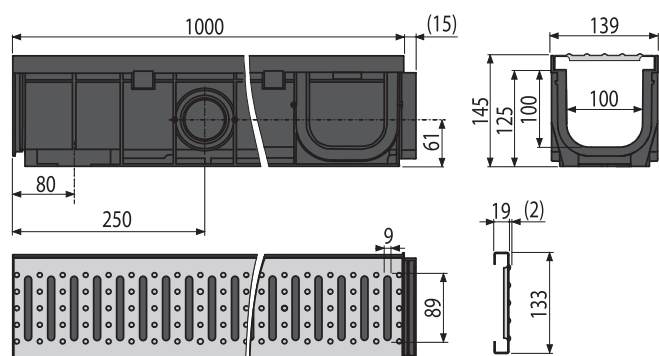

AVZ102-R102

Дренажный канал 100 мм с пластиковой рамой и оцинкованной решеткой «С» профиль А15

Количество (упаковка)	1 шт.
Размеры (шт.)	139×1015×145 мм
EAN	8595580511418