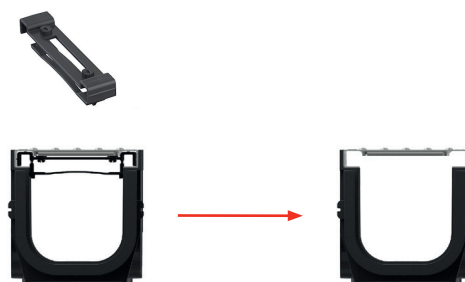

### APZ2012 Optimal

Водоотводящий желоб с порогам  
для перфорированной решетки или решетки под  
кладку плитки, без гидрозатвора

Количество (упаковка) <b>APZ20-750</b>	14 шт.
Размеры (шт.)	820×143×106 мм
EAN	8595580559496

## Дренажный желоб AVZ102-R102 – теперь сборка еще быстрее

В дренажном желобе HOME реализовано нововведение, а именно удаление отдельного пластикового замка для более быстрой и простой установки.

Для ускорения монтажа желобов замок теперь полностью интегрирован в решетку.